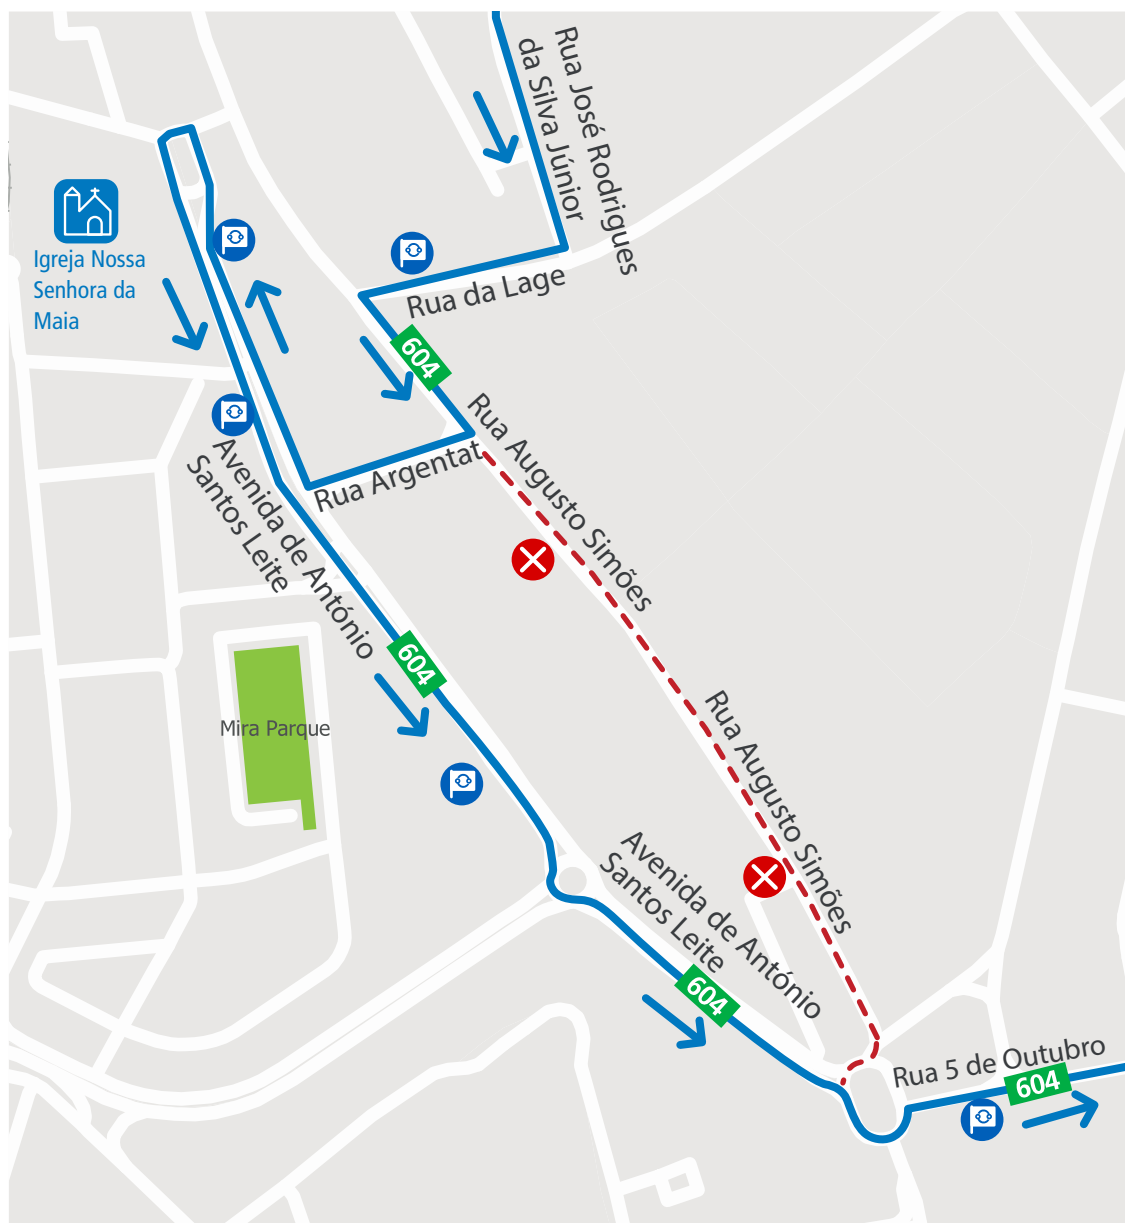

LINHA **604****Validade:** No dia 15 de abril, logo que a sinalização o indique.**Motivo:** Realização de obras na Rua Augusto Simões (Maia).

Mod 221_E_08_DMK_126.26 15 de abril de 2026

LINHA AZUL
226 158 158
(chamada para a rede fixa nacional)

— — — Percurso interrompido  Paragem desativada  Paragem provisória  Paragem

 Segunda a Sexta 08h00 - 19h00 · Sábado 09h00 - 13h00
Monday to Friday 8am - 7pm · Saturday 9am - 1pm

 linhaazul@stcp.pt

 www.stcp.pt